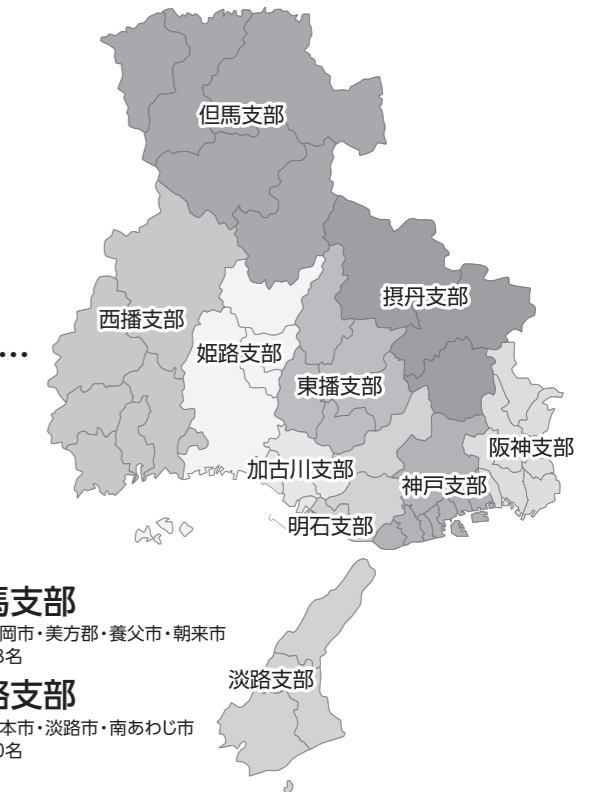

### 支 部

- 神戸支部
- 加古川支部
- 東播支部
- 姫路支部
- 西播支部
- 明石支部
- 但馬支部
- 淡路支部

こんなことでお悩みの方、ADR を利用してみませんか?

ADR(裁判外紛争解決手続)は、当事者自身の話し合いを第三者がサポートする、裁判に頼らないトラブル解決の「助っ人」です。行政書士ADRセンター兵庫では、兵庫県内で起こった4つの分野について、トラブル解決のお手伝いをいたします。